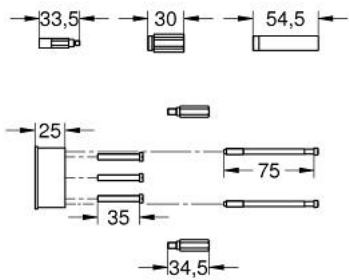

46 191 000 EXTENSION SET

תיאור המוצר

- 25 מ"מ
- עבור מיקסר אוניברסלי עם מגוף יחיד להתקנה נסתרת 1/2"
- לשימוש עם מיקסר אמבטיה ומקלחת
- לשימוש עם כל עיצובי ערכות אביזרים ועם כל המשטחים