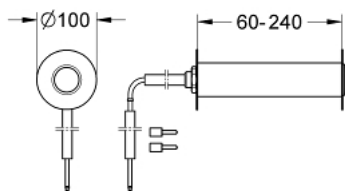

43 977 000 PNEUMATIC ACTUATION

תיאור המוצר

- כרום: צבע
- גימור כרום LongLife GROHE
- הפעלה <אבידינית> / <מרחוק לפי <אדרישות מוסדיות> / >
- לחצן הפעלה עם מגן קיר Ø 001 מ"מ
- לקירות בעובי 80 - 240 מ"מ
- עצירת הפעלה
- צינור פנאומטי 1.50 מ'

43 977 000 PNEUMATIC ACTUATION

עכשיו - ראוני, חלקי חילוף

1: Air hose (מס.חלק חילוף) 43505000)

2: Bellows (מס.חלק חילוף) 43506000)

3: Seal (מס.חלק חילוף) 43507000)

4: מתקן תמיכה (מס.חלק חילוף) 43504000)

5: Manual remote control (מס.חלק חילוף) 43480000)