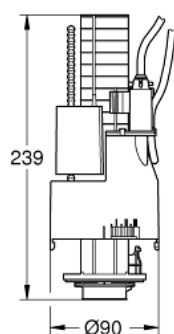

42 774 000 **DISCHARGE VALVE, DUAL FLUSH**

תיאור המוצר

- כרום: צבע
- להפעלה פנאומטית

Pure Freude
an Wasser

42 774 000 **DISCHARGE VALVE, DUAL FLUSH**

פוליוח יקלח לש זז המישר רובע הנימז הניא תבחרומ הגוצת

עכשיו – ראוני 1999, חלקי חילוף

1: צינורות (מס.חלק חילוף) 42775000

2: Seal for Dual Flush discharge valve (מס.חלק חילוף) 4285200M