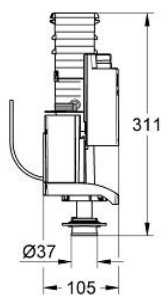

AV1 שסתום הדחה למיכל דו-כמותי AV1 42 320 000

תיאור המוצר

- כרום: צבע
- AV1 שלם עם צינור מאריך
- 6-9 מתכוונן
- ללא תושבת לשסתום
- ללא הפעלה

AV1 שסתום הדחה למיכל דו-כמותי AV1 42 320 000

עכשיו - 2006 ססוגוא, חלקי חילוף

1: Extension for overflow pipe (מס.חלק חילוף) 42313000

2: Pneumatic hose (מס.חלק חילוף) 42319000

3: Seal (מס.חלק חילוף) 42310000