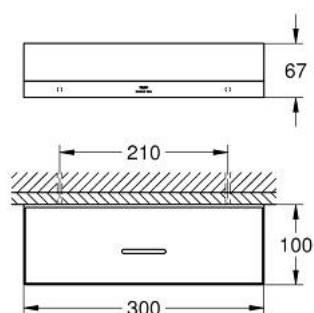

40 966 GN1 **ALLURE SHOWER BASKET**

תיאור המוצר

- זהב צהוב מוברש: צבע
- מותקן על הקיר
- material: metal/plastic
- with draining function
- הידוק סמוי
- width 300 mm
- depth 100 mm
- height 66 mm
- GROHE LongLife גימור