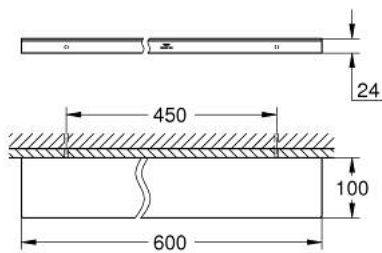

## 40 965 GN1 **ALLURE SHELF**

### תיאור המוצר

- זהב צהוב מוברש: צבע
- מותקן על הקיר
- חומר: זכוכית מתכת
- הידוק סמוי
- width 600 mm
- depth 100 mm
- גימור GROHE LongLife