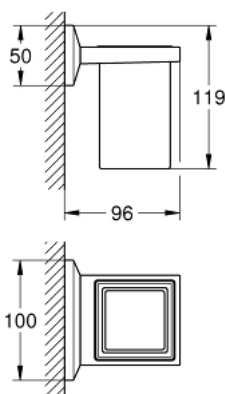

40 893 000 **ALLURE BRILLIANT HOLDER WITH TUMBLER**

תיאור המוצר

- כרום: צבע
- חומר: זכוכית מתכת
- הידוק סמוי
- גימור כרום GROHE LongLife

Pure Freude
an Wasser

40 893 000 **ALLURE BRILLIANT HOLDER WITH TUMBLER**

עכשיו - רבמטפס, חלקי חילוף

1: כוס להחלפה (מס.חלק חילוף) 40579000