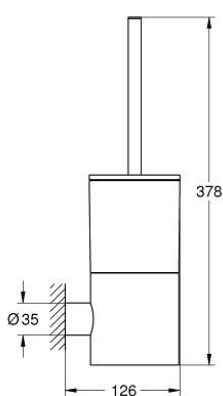

ATRIO 40 892 MS0 סט מברשת לאסלה

תיאור המוצר

- צבע: satin steel
- חומר: זכוכית מתכת
- מותקן על הקיר
- הידוק סמוי
- גימור GROHE LongLife

מברשת לאסלה ATRIO 40 892 MS0 סט מברשת לאסלה

עכשיו - 2022 רבטקוא, חלקי חילוף

1: brush (מס.חלק חילוף) 40951MS0)

1.1: ראש מברשת להחלפה (מס.חלק חילוף) 40791001)

2: כוס להחלפה (מס.חלק חילוף) 40952000)