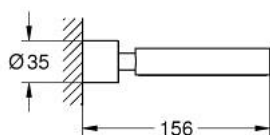

40 885 MS0 **ATRIO HOLDER**

תיאור המוצר

- צבע: satin steel
- fits soap dish 40 883 000 or hair dryer inlet 40 964 001 (please order separately)
- חומר: מתכת
- הידוק סמוי
- גימור GROHE LongLife