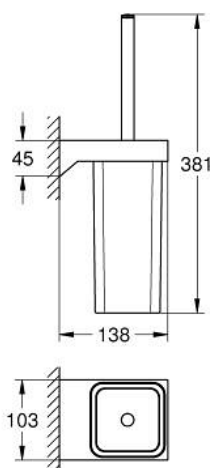

SELECTION CUBE 40 857 000 סט מברשת לאסלה

תיאור המוצר

- כרום: צבע
- חומר: זכוכית מתכת
- מותקן על הקיר
- הידוק סמוי
- גימור GROHE LongLife

SELECTION CUBE 40 857 000 סט מברשת לאסלה

עכשיו - 2016 פרם, חלקי חילוף

1: מברשת להחלפה (מס. חלק חילוף) 40868000

1.1: ראש מברשת להחלפה (מס. חלק חילוף) 40870000

2: זכוכית להחלפה לסט מברשת לאסלה (מס. חלק חילוף) 40867000