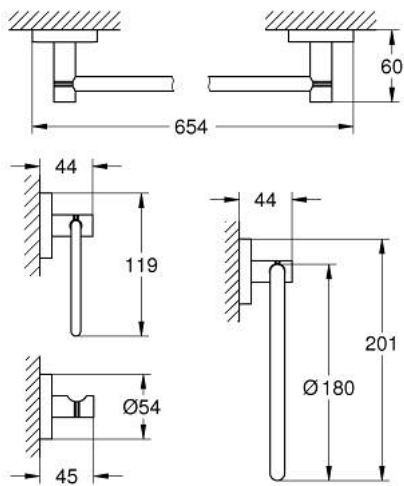

40 823 EN1 ESSENTIALS MASTER BATHROOM ACCESSORIES SET 4-IN-1

תיאור המוצר

- ניקל מוברש: צבע
- חומר: מתכת
- מוט מגבת, 654 מ"מ (40 366 EN1)
- או לחלוק (40 364 EN1)
- מתקן לנייר טואלט 40 689 EN1
- מתלה טבעת למגבת (40 365 EN1)
- הידוק סמיו
- גימור GROHE LongLife
- מתאים להברגה (כלולים ברגים ופינים) או הדבקה (דבק 40 915 000 נמכר בנפרד)