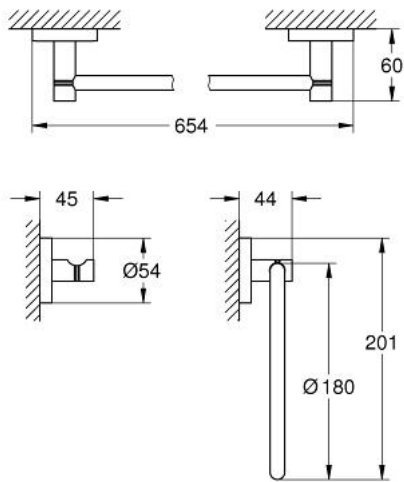

40 821 EN1 ESSENTIALS CITY RESTROOM ACCESSORIES SET 3-IN-1

תיאור המוצר

- ניקל מוברש: צבע
- חומר: מתכת
- מתלה טבעת למגבת (40 365 EN1)
- או לחלוק (40 364 EN1)
- מוט מגבת, 654 מ"מ (40 366 EN1)
- הידוק סמוי
- גימור GROHE LongLife
- מתאים להברגה (כלולים ברגים ופינים) או הדבקה (דבק 40 915 000 נמכר בנפרד)