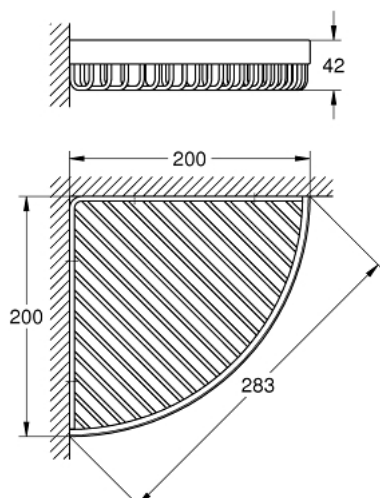

## SELECTION CUBE 40 809 000 סל מתכת לסבון

### תיאור המוצר

- כרום: צבע
- חומר: מתכת
- להתקנה פינתית
- גימור GROHE LongLife