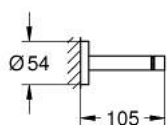

40 802 GN1 ESSENTIALS DOUBLE TOWEL RAIL

תיאור המוצר

- זהב צהוב מוברש: צבע
- חומר: מתכת
- 654 מ"מ (אורך קידוח 600 מ"מ)
- הידוק סמוי
- גימור GROHE LongLife
- מתאים להברגה (כלולים ברגים ופינים)