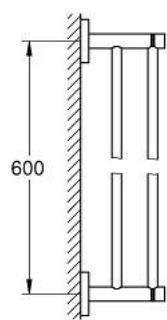

40 802 GN1 ESSENTIALS DOUBLE TOWEL RAIL

תיאור המוצר

- זהב צהוב מוברש: צבע
- חומר: מתכת
- 654 מ"מ (אורך קידוח 600 מ"מ)
- הידוק סמוי
- גימור GROHE LongLife
- מתאים להברגה (כלולים ברגים ופינים)