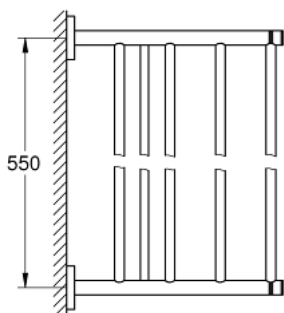

40 800 GN1 ESSENTIALS MULTI BATH TOWEL RACK

תיאור המוצר

- זהב צהוב מוברש: צבע
- חומר: מתכת
- 604 מ"מ (אורך קידוח 550 מ"מ)
- הידוק סמוי
- גימור GROHE LongLife
- מתאים להברגה (כלולים ברגים ופינים)