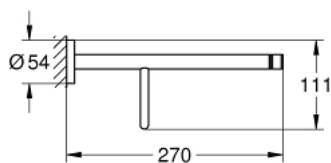

40 800 GN1 ESSENTIALS MULTI BATH TOWEL RACK

תיאור המוצר

- זהב צהוב מוברש: צבע
- חומר: מתכת
- 604 מ"מ (אורך קידוח 550 מ"מ)
- הידוק סמוי
- גימור GROHE LongLife
- מתאים להברגה (כלולים ברגים ופינים)