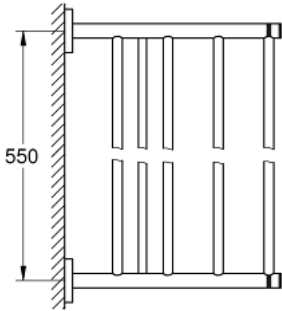

40 800 DL1 ESSENTIALS MULTI BATH TOWEL RACK

תיאור המוצר

- זהב אדום מוברש: צבע
- חומר: מתכת
- 604 מ"מ (אורך קידוח 550 מ"מ)
- הידוק סמוי
- גימור GROHE LongLife
- מתאים להברגה (כלולים ברגים ופינים)