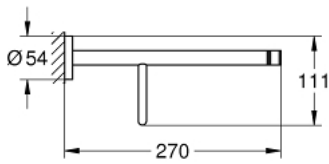

40 800 DL1 ESSENTIALS MULTI BATH TOWEL RACK

תיאור המוצר

- זהב אדום מוברש: צבע
- חומר: מתכת
- 604 מ"מ (אורך קידוח 550 מ"מ)
- הידוק סמוי
- גימור GROHE LongLife
- מתאים להברגה (כלולים ברגים ופינים)