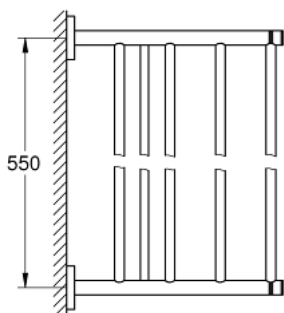

40 800 AL1 ESSENTIALS MULTI BATH TOWEL RACK

תיאור המוצר

- אפור גרפיט מוברש: צבע
- חומר: מתכת
- 604 מ"מ (אורך קידוח 550 מ"מ)
- הידוק סמוי
- גימור GROHE LongLife
- מתאים להברגה (כלולים ברגים ופינים)