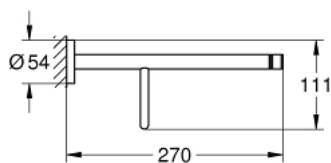

40 800 AL1 ESSENTIALS MULTI BATH TOWEL RACK

תיאור המוצר

- אפור גרפיט מוברש: צבע
- חומר: מתכת
- 604 מ"מ (אורך קידוח 550 מ"מ)
- הידוק סמוי
- גימור GROHE LongLife
- מתאים להברגה (כלולים ברגים ופינים)