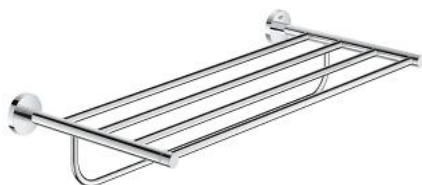

## 40 800 001 ESSENTIALS MULTI BATH TOWEL RACK

### תיאור המוצר

- כרום: צבע
- חומר: מתכת
- 604 מ"מ (אורך קידוח 550 מ"מ)
- הידוק סמוי
- גימור כרום GROHE LongLife