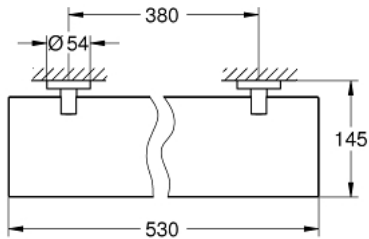

### תיאור המוצר

- כרום מוברש: צבע
- חומר: זכוכית מתכת
- 530 מ"מ (אורך פונקציונלי 380 מ"מ)
- הידוק סמוי
- גימור GROHE LongLife
- מתאים להברגה (כלולים ברגים ופינים) או הדבקה (דבק 40 915 000 נמכר בנפרד)
- holding force: max. 5 kg
- the specified holding capacity is valid for static (slowly applied) load and intended use only