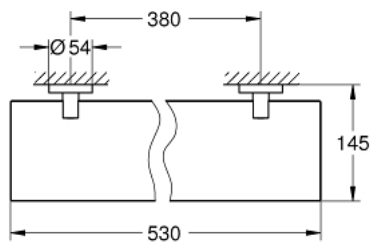

40 799 001 ESSENTIALS GLASS SHELF

תיאור המוצר

- כרום: צבע
- חומר: זכוכית מתכת
- 530 מ"מ (אורך פונקציונלי 380 מ"מ)
- הידוק סמוי
- גימור כרום GROHE LongLife
- suitable for screwing (including screws and dowels) or gluing (glue 40 915 000 sold separately - 2 x needed)
- holding force: max. 5 kg
- the specified holding capacity is valid for static (slowly applied) load and intended use only