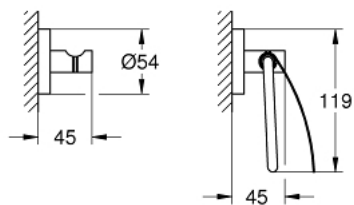

40 775 EN1 ESSENTIALS GUEST BATHROOM ACCESSORIES SET 3-IN-1

תיאור המוצר

- ניקל מוברש: צבע
- חומר: מתכת
- מוט מגבת, 600 מ"מ (40 366 001)
- או לחלוק (40 364 001)
- מתקן לנייר טואלט (40 367 001)
- הידוק סמוי
- גימור GROHE LongLife
- suitable for screwing (including screws and dowels) or gluing (glue 40 915 000 sold separately - 4 x needed)