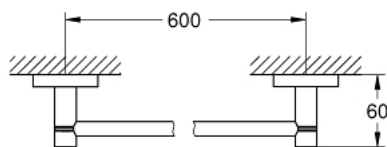

40 775 EN1 ESSENTIALS GUEST BATHROOM ACCESSORIES SET 3-IN-1

תיאור המוצר

- ניקל מוברש: צבע
- חומר: מתכת
- מוט מגבת, 600 מ"מ (40 366 001)
- או לחלוק (40 364 001)
- מתקן לנייר טואלט (40 367 001)
- הידוק סמוי
- גימור GROHE LongLife
- suitable for screwing (including screws and dowels) or gluing (glue 40 915 000 sold separately - 4 x needed)