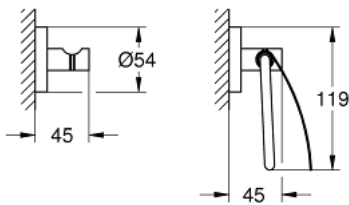

### תיאור המוצר

- כרום מוברש: צבע
- חומר: מתכת
- מוט מגבת, 600 מ"מ (40 366 001)
- או לחלוק (40 364 001)
- מתקן לנייר טואלט (40 367 001)
- הידוק סמוי
- גימור GROHE LongLife
- suitable for screwing (including screws and dowels) or gluing (glue 40 915 000 sold separately - 4 x needed)