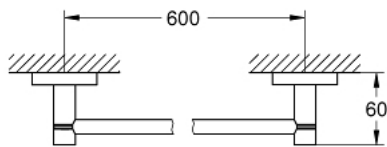

### תיאור המוצר

- כרום מוברש: צבע
- חומר: מתכת
- מוט מגבת, 600 מ"מ (40 366 001)
- או לחלוק (40 364 001)
- מתקן לנייר טואלט (40 367 001)
- הידוק סמוי
- גימור GROHE LongLife
- suitable for screwing (including screws and dowels) or gluing (glue 40 915 000 sold separately - 4 x needed)