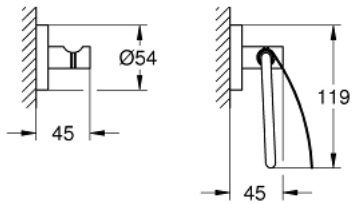

40 775 001 ESSENTIALS GUEST BATHROOM ACCESSORIES SET 3-IN-1

תיאור המוצר

- כרום: צבע
- חומר: מתכת
- מוט מגבת, 600 מ"מ (40 366 001)
- או לחלוק (40 364 001)
- מתקן לנייר טואלט (40 367 001)
- הידוק סמוי
- גימור כרום LongLife GROHE
- suitable for screwing (including screws and dowels) or gluing (glue 40 915 000 sold separately - 4 x needed)