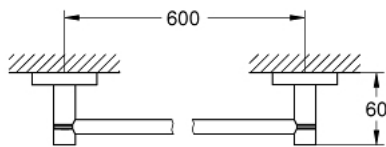

40 775 001 ESSENTIALS GUEST BATHROOM ACCESSORIES SET 3-IN-1

תיאור המוצר

- כרום: צבע
- חומר: מתכת
- מוט מגבת, 600 מ"מ (40 366 001)
- או לחלוק (40 364 001)
- מתקן לנייר טואלט (40 367 001)
- הידוק סמוי
- גימור כרום LongLife GROHE
- suitable for screwing (including screws and dowels) or gluing (glue 40 915 000 sold separately - 4 x needed)