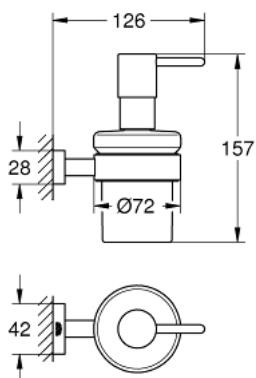

## מחזיק ESSENTIALS CUBE 40 756 001 מתקן לסבון עם מחזיק

### תיאור המוצר

- כרום: צבע
- חומר: זכוכית מתכת
- כמות מילוי 160 מ"ל
- מחזיק (40 508 001)
- מתקן לסבון (40 394 001)
- הידוק סמוי
- גימור כרום GROHE LongLife

## מתקן לסבון עם מחזיק ESSENTIALS CUBE 40 756 001

עכשיו - רבמבונ, חלקי חילוף

1: מתקן לסבון (מס.חלק חילוף) 40394001