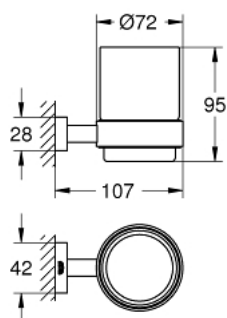

40 755 001 ESSENTIALS CUBE CRYSTAL GLASS WITH HOLDER

תיאור המוצר

- כרום: צבע
- חומר: זכוכית מתכת
- מחזיק (40 508 001)
- כוס קריסטל (40 372 001)
- הידוק סמוי
- גימור כרום LongLife GROHE

40 755 001 **ESSENTIALS CUBE CRYSTAL GLASS WITH HOLDER**