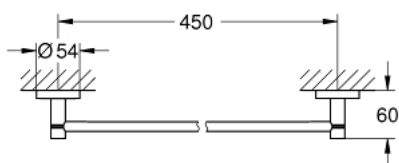

מגבות מסילה ESSENTIALS 40 688 GN1

תיאור המוצר

- זהב צהוב מוברש: צבע
- חומר: מתכת
- 504 מ"מ (אורך קידוח 450 מ"מ)
- הידוק סמוי
- גימור GROHE LongLife
- מתאים להברגה (כלולים ברגים ופינים) או הדבקה (דבק 40 915 000 נמכר בנפרד)
- holding force: max. 10 kg
- the specified holding capacity is valid for static (slowly applied) load and intended use only