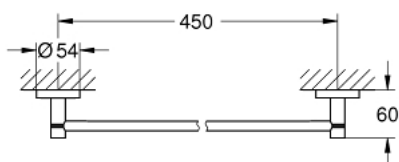

מסילה למגבות ESSENTIALS 40 688 GL1

תיאור המוצר

- זהב צהוב: צבע
- חומר: מתכת
- 504 מ"מ (אורך קידוח 450 מ"מ)
- הידוק סמוי
- גימור GROHE LongLife
- מתאים להברגה (כלולים ברגים ופינים) או הדבקה (דבק 40 915 000 נמכר בנפרד)
- holding force: max. 10 kg
- the specified holding capacity is valid for static (slowly applied) load and intended use only