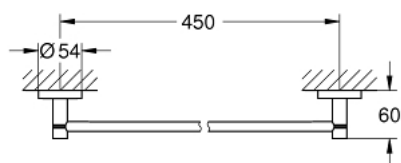

### תיאור המוצר

- זהב אדום מוברש: צבע
- חומר: מתכת
- 504 מ"מ (אורך קידוח 450 מ"מ)
- הידוק סמוי
- גימור GROHE LongLife
- מתאים להברגה (כלולים ברגים ופינים) או הדבקה (דבק 40 915 000 נמכר בנפרד)
- holding force: max. 10 kg
- the specified holding capacity is valid for static (slowly applied) load and intended use only