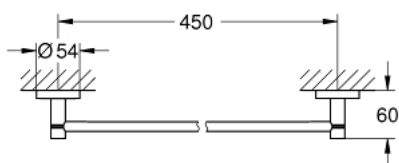

מסילה למגבות ESSENTIALS 40 688 DC1

תיאור המוצר

- כרום מוברש: צבע
- חומר: מתכת
- 504 מ"מ (אורך קידוח 450 מ"מ)
- הידוק סמוי
- גימור GROHE LongLife
- מתאים להברגה (כלולים ברגים ופינים) או הדבקה (דבק 40 915 000 נמכר בנפרד)
- holding force: max. 10 kg
- the specified holding capacity is valid for static (slowly applied) load and intended use only