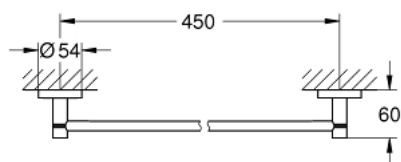

מסילה למגבות ESSENTIALS 40 688 DA1

תיאור המוצר

- זהב אדום: צבע
- חומר: מתכת
- 504 מ"מ (אורך קידוח 450 מ"מ)
- הידוק סמוי
- גימור GROHE LongLife
- מתאים להברגה (כלולים ברגים ופינים) או הדבקה (דבק 40 915 000 נמכר בנפרד)
- holding force: max. 10 kg
- the specified holding capacity is valid for static (slowly applied) load and intended use only