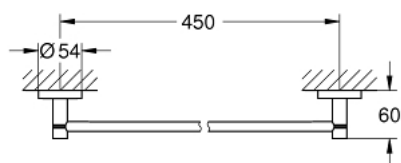

מסילה למגבות ESSENTIALS 40 688 AL1

תיאור המוצר

- אפור גרפיט מוברש: צבע
- חומר: מתכת
- 504 מ"מ (אורך קידוח 450 מ"מ)
- הידוק סמוי
- גימור GROHE LongLife
- מתאים להברגה (כלולים ברגים ופינים) או הדבקה (דבק 40 915 000 נמכר בנפרד)
- holding force: max. 10 kg
- the specified holding capacity is valid for static (slowly applied) load and intended use only