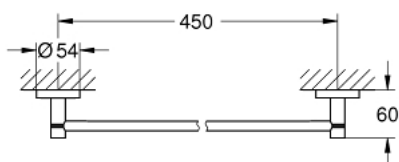

מסילה למגבות ESSENTIALS 40 688 A01

תיאור המוצר

- אפור גרפיט: צבע
- חומר: מתכת
- 504 מ"מ (אורך קידוח 450 מ"מ)
- הידוק סמוי
- גימור GROHE LongLife
- מתאים להברגה (כלולים ברגים ופינים) או הדבקה (דבק 40 915 000 נמכר בנפרד)
- holding force: max. 10 kg
- the specified holding capacity is valid for static (slowly applied) load and intended use only