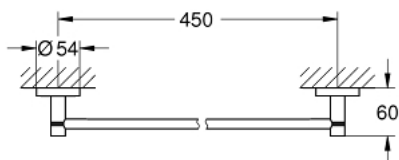

מסילה למגבות ESSENTIALS 40 688 001

תיאור המוצר

- כרום: צבע
- חומר: מתכת
- 504 מ"מ (אורך קידוח 450 מ"מ)
- הידוק סמוי
- גימור כרום LongLife GROHE
- holding force: max. 10 kg
- the specified holding capacity is valid for static (slowly applied) load and intended use only