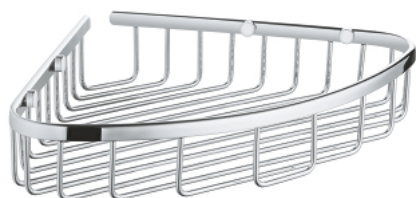

BAUCOSMOPOLITAN 40 663 001 סל מתכת לסבון

תיאור המוצר

- כרום: צבע
- חומר: מתכת
- להתקנה פינתית