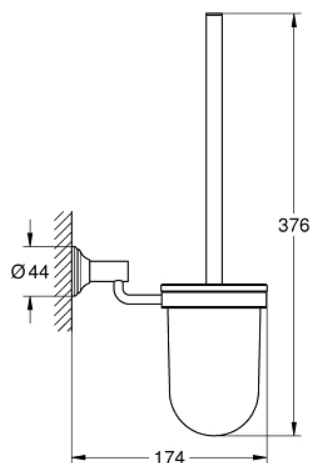

ESSENTIALS AUTHENTIC 40 658 001 סט מברשת לאסלה

תיאור המוצר

- כרום: צבע
- חומר: זכוכית מתכת
- מותקן על הקיר
- הידוק סמיו
- גימור כרום GROHE LongLife

מברשת לאסלה ESSENTIALS AUTHENTIC 40 658 001 סט מברשת לאסלה

עכשיו - 2014 רבוטקוא, חלקי חילוף

1: מברשת להחלפה (מס.חלק חילוף) 40392000

1.1: ראש מברשת להחלפה (מס.חלק חילוף) 40791001

2: כוס להחלפה (מס.חלק חילוף) 40393000