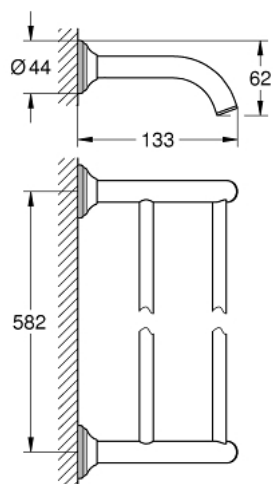

40 654 001 ESSENTIALS AUTHENTIC DOUBLE TOWEL RAIL

תיאור המוצר

- כרום: צבע
- חומר: מתכת
- 626 מ"מ (אורך קידוח 582 מ"מ)
- הידוק סמוי
- גימור כרום GROHE LongLife