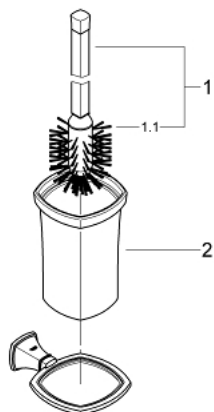

GRANDERA 40 632 IG0 סט מברשת לאסלה

תיאור המוצר

- כרום ניקל/זהב: צבע
- חומר: קרמיקה
- גימור כרום GROHE LongLife

GRANDERA 40 632 IGO סט מברשת לאסלה

עכשיו - 2012 פרם, חלקי חילוף

1: Brush (מס. חלק חילוף) 406721GO)

1.1: ראש מברשת להחלפה (מס. חלק חילוף) 40673000)

2: כוס להחלפה למברשת (מס. חלק חילוף) 40671000)