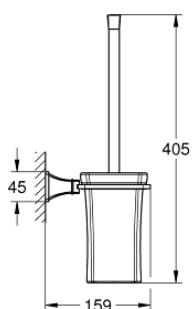

GRANDERA 40 632 IG0 סט מברשת לאסלה

תיאור המוצר

- כרום ניקל/זהב: צבע
- חומר: קרמיקה
- גימור כרום GROHE LongLife

GRANDERA 40 632 IGO סט מברשת לאסלה

עכשיו - 2012 פרם, חלקי חילוף

1: Brush (מס. חלק חילוף) 406721GO)

1.1: ראש מברשת להחלפה (מס. חלק חילוף) 40673000)

2: כוס להחלפה למברשת (מס. חלק חילוף) 40671000)