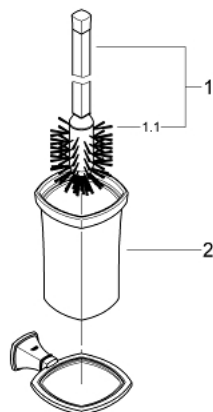

GRANDERA 40 632 000 סט מברשת לאסלה

תיאור המוצר

- כרום: צבע
- חומר: קרמיקה
- גימור כרום GROHE LongLife

מברשת לאסלה GRANDERA 40 632 000 סט מברשת לאסלה

עכשיו – 2012 פרם, חלקי חילוף

1: Brush (מס. חלק חילוף) 40672000

1.1: ראש מברשת להחלפה (מס. חלק חילוף) 40673000

2: כוס להחלפה למברשת (מס. חלק חילוף) 40671000