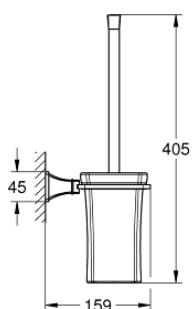

GRANDERA 40 632 000 סט מברשת לאסלה

תיאור המוצר

- כרום: צבע
- חומר: קרמיקה
- גימור כרום GROHE LongLife

מברשת לאסלה GRANDERA 40 632 000 סט מברשת לאסלה

עכשיו – 2012 פרם, חלקי חילוף

1: Brush (מס. חלק חילוף) 40672000

1.1: ראש מברשת להחלפה (מס. חלק חילוף) 40673000

2: כוס להחלפה למברשת (מס. חלק חילוף) 40671000