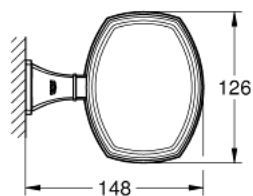

## 40 628 IGO **GRANDERA HOLDER WITH CERAMIC SOAP DISH**

### תיאור המוצר

- כרום ניקל/זהב: צבע
- חומר: קרמיקה/מתכת
- הידוק סמיו
- גימור GROHE LongLife

Pure Freude  
an Wasser

## 40 628 IGO **GRANDERA HOLDER WITH CERAMIC SOAP DISH**

עכשיו - 2012 פרם, חלקי חילוף

1: צלוחית סבון להחלפה (40670000 מס.חלק חילוף)