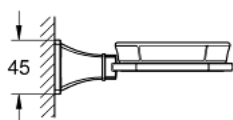

## 40 628 IGO **GRANDERA HOLDER WITH CERAMIC SOAP DISH**

### תיאור המוצר

- כרום ניקל/זהב: צבע
- חומר: קרמיקה/מתכת
- הידוק סמיו
- גימור GROHE LongLife

Pure Freude  
an Wasser