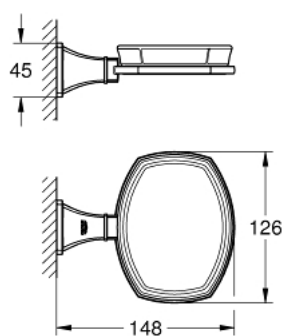

40 628 000 GRANDERA HOLDER WITH CERAMIC SOAP DISH

תיאור המוצר

- כרום: צבע
- חומר: קרמיקה/מתכת
- הידוק סמיו
- גימור כרום GROHE LongLife

Pure Freude
an Wasser

40 628 000 **GRANDERA HOLDER WITH CERAMIC SOAP DISH**

עכשיו - 2012 פרם, חלקי חילוף

1: צלוחית סבון להחלפה (40670000 מס.חלק חילוף)