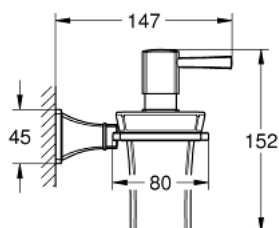

## 40 627 IG0 GRANDERA HOLDER WITH CERAMIC SOAP DISPENSER

### תיאור המוצר

- כרום ניקל/זהב: צבע
- חומר: קרמיקה/מתכת
- כמות מילוי 110 מ"ל
- גימור כרום GROHE LongLife

Pure Freude  
an Wasser

## 40 627 IG0 GRANDERA HOLDER WITH CERAMIC SOAP DISPENSER

עכשיו - 2012 פרם, חלקי חילוף

1: מיכל סבון (40669000 מס.חלק חילוף)