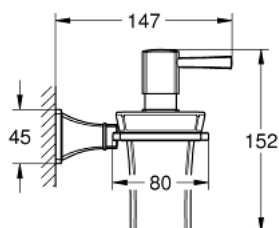

## 40 627 000 GRANDERA HOLDER WITH CERAMIC SOAP DISPENSER

### תיאור המוצר

- כרום: צבע
- חומר: קרמיקה/מתכת
- כמות מילוי 110 מ"ל
- גימור כרום GROHE LongLife

Pure Freude  
an Wasser

## 40 627 000 **GRANDERA HOLDER WITH CERAMIC SOAP DISPENSER**

עכשיו - 2012 פרמ, חלקי חילוף

1: מיכל סבון (40669000 מס.חלק חילוף)