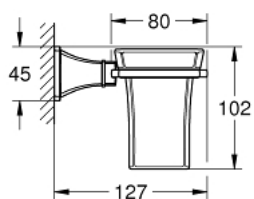

## 40 626 IGO **GRANDERA HOLDER WITH CERAMIC TUMBLER**

### תיאור המוצר

- כרום ניקל/זהב: צבע
- חומה: קרמיקה/מתכת
- הידוק סמוי
- גימור GROHE LongLife

Pure Freude  
an Wasser

## 40 626 IGO **GRANDERA HOLDER WITH CERAMIC TUMBLER**

עכשיו - צרם, חלקי חילוף

1: כוס (40668000 מס.חלק חילוף)