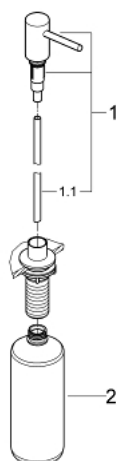

## COSMOPOLITAN 40 535 DC0 מתקן לסבון

### תיאור המוצר

- כרום מוברש: צבע
- לסבונים נוזליים
- פח אחסון 500 מ"ל
- גימור GROHE LongLife

## COSMOPOLITAN 40 535 DC0 מתקן לסבון

עכשיו - רבמבונ, **חלקי חילוף**

1: Pump device (מס.חלק חילוף) 48167DC0)

1.1: Pipe (מס.חלק חילוף) 48168000)

2: מיכל סבון (מס.חלק חילוף) 48169000)