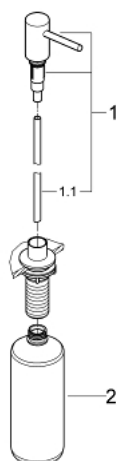

Pure Freude
an Wasser

COSMOPOLITAN 40 535 AL0 מתקן לסבון

תיאור המוצר

- אפור גרפיט מוברש: צבע
- לסבונים נוזליים
- פח אחסון 500 מ"ל
- גימור GROHE LongLife

COSMOPOLITAN 40 535 AL0 מתקן לסבון

עכשיו - 2018 צרם, חלקי חילוף

1: Pump device (מס.חלק חילוף) 48167AL0)

1.1: Pipe (מס.חלק חילוף) 48168000)

2: מיכל סבון (מס.חלק חילוף) 48169000)