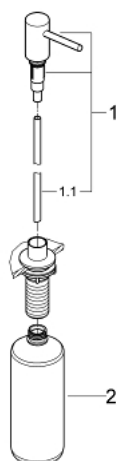

Pure Freude
an Wasser

COSMOPOLITAN 40 535 000 מתקן לסבון

תיאור המוצר

- כרום: צבע
- לסבונים נוזליים
- פח אחסון 500 מ"ל
- גימור GROHE LongLife

COSMOPOLITAN 40 535 000 מתקן לסבון

עכשיו - רבמבונ, **חלקי חילוף**

1: Pump device (מס.חלק חילוף) 48167000)

1.1: Pipe (מס.חלק חילוף) 48168000)

2: מיכל סבון (מס.חלק חילוף) 48169000)