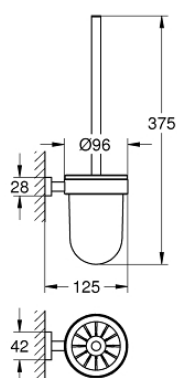

ESSENTIALS CUBE 40 513 DC1 סט מברשת לאסלה

תיאור המוצר

- כרום מוברש: צבע
- חומר: זכוכית מתכת
- מותקן על הקיר
- הידוק סמוי
- גימור GROHE LongLife

מברשת לאסלה ESSENTIALS CUBE 40 513 DC1 סט מברשת לאסלה

עכשיו - 2019 רבוסקוא, חלקי חילוף

1: מברשת להחלפה (מס.חלק חילוף) 40392DC0

1.1: ראש מברשת להחלפה (מס.חלק חילוף) 40791001

2: כוס להחלפה (מס.חלק חילוף) 40393000