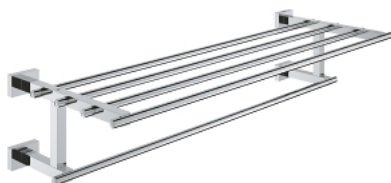

40 512 001 ESSENTIALS CUBE MULTI TOWEL RACK

תיאור המוצר

- כרום: צבע
- חומר: מתכת
- 600 מ"מ (אורך קידוח 558 מ"מ)
- הידוק סמוי
- גימור כרום GROHE LongLife