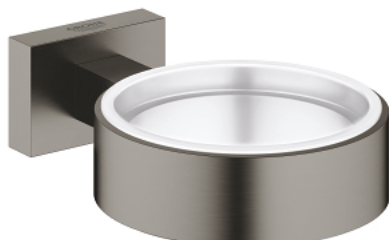

40 508 AL1 ESSENTIALS CUBE HOLDER

תיאור המוצר

- אפור גרפיט מוברש: צבע
- חומר: מתכת
- מתאים לכוס קריסטל (40 372 001)
- צלוחית לסבון (40 368 xx1) או מתקן לסבון (40 394 xx1)
- הידוק סמוי
- גימור GROHE LongLife