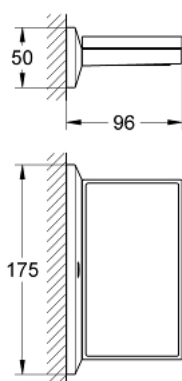

40 504 000 **ALLURE BRILLIANT SHELF WITH SOAP DISH**

תיאור המוצר

- כרום: צבע
- גימור כרום LongLife GROHE

Pure Freude
an Wasser

40 504 000 **ALLURE BRILLIANT SHELF WITH SOAP DISH**

עכשיו - 2010 רבמטפס, חלקי חילוף

1: צלוחית סבון להחלפה (מס.חלק חילוף) 40580000